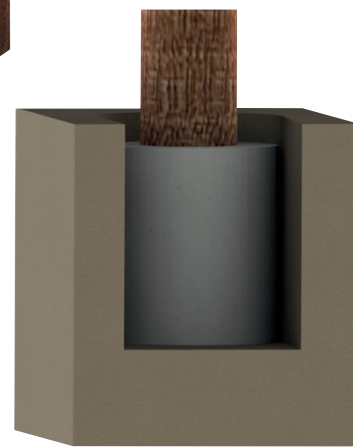

## Descripción

Paneles con forma de caseta en madera.

## Materiales

- Anclaje: postes a tierra recubiertos con una zapata de hormigón.

## Opcional:

- Realizamos el diseño de su cartel.
- Impresión en vinilo autoadhesivo.
- Colocación sobre soporte metálico.
- Protección con metacrilato de 4 mm.

Dimensiones generales

Cimentación

Unidades en milímetros