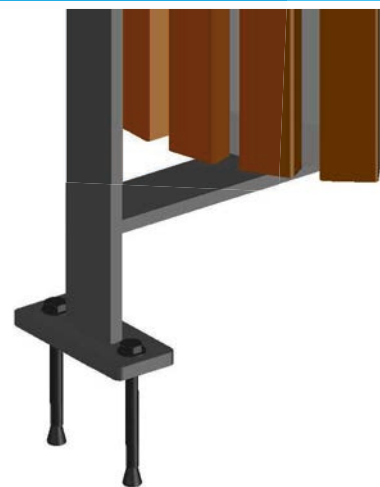

Cimentación

Unidades en metros