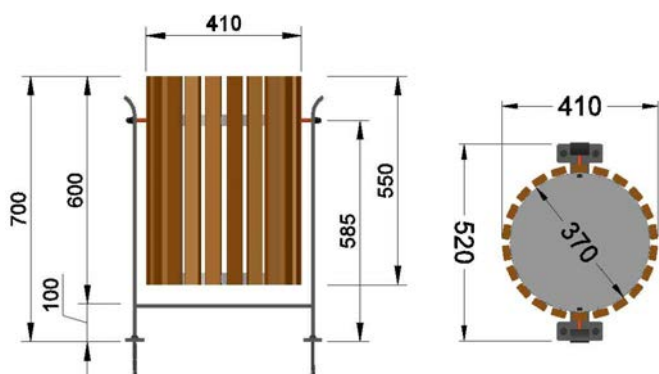

Descripción

Papelera circular modelo listones.

Materiales

- Capacidad: 40 l.
- Estructura en listones de madera tropical de 550 x 50 x 35 mm, tintada con tratamiento fungicida.
- Pies en pletina de 50 x 10 mm.
- Tornillería zincada.
- Anclaje: perno de rosca interna de 8 x 80 mm.

Dimensiones generales

Cimentación

Unidades en metros