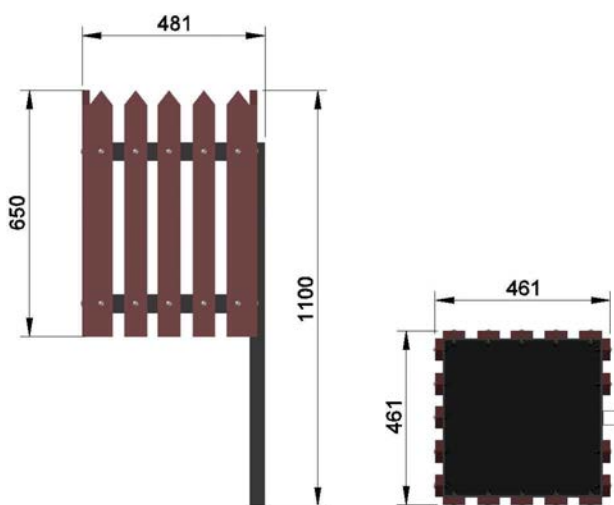

Descripción

Papelera cuadrada listones modelo "Cesta".

Materiales

- Capacidad: 55 l.
- Estructura en tablillas de madera tropical de 100 x 650 x 35 mm. tintada con tratamiento fungicida.
- Pies en pletina de 50 x 10 mm.
- Tornillería zincada.
- Anclaje: pie directo a zapata de hormigón

Dimensiones generales

Cimentación

Unidades en metros