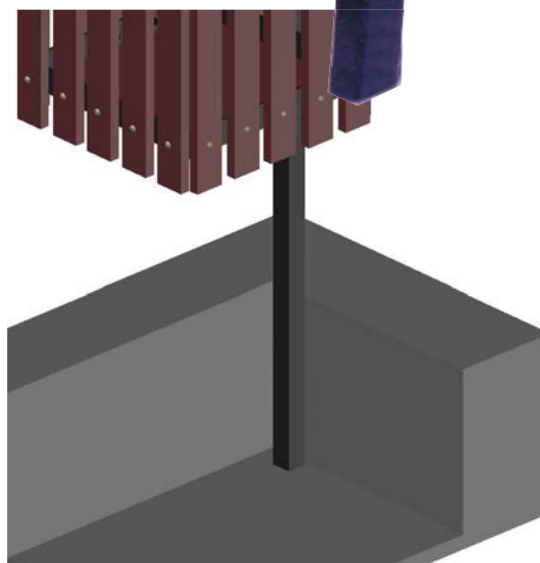

Cimentación

Unidades en metros