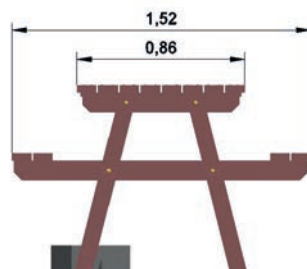

Descripción

Mesa tipo pique-nique adaptada para dos silla de ruedas.

Materiales

- Estructuras en madera tratada en autoclave.
- Listones de 2700 x 145 x 35 mm.
- Anclaje: postes en dado de hormigón enterrados bajo tierra-

Dimensiones generales

Área Seg.

Unidades en metros