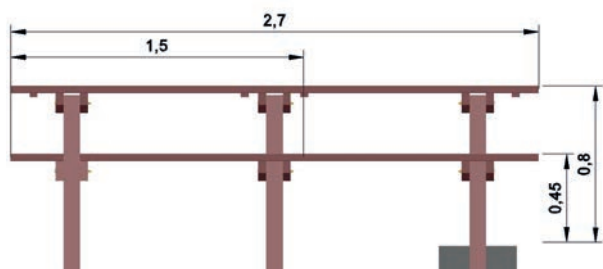

Descripción

Mesa tipo pique-nique adaptada para dos silla de ruedas.

Materiales

- Estructuras en madera tratada en autoclave.
- Listones de 2700 x 145 x 35 mm.
- Anclaje: postes en dado de hormigón enterrados bajo tierra-

Dimensiones generales

Área Seg.

Unidades en metros