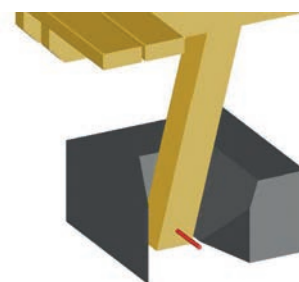

Descripción

Mesa tipo pique-nique adaptada para dos silla de ruedas.

Materiales

- Estructuras en madera tratada en autoclave.
- Listones de 2700 x 145 x 35 mm.
- Anclaje: postes en dado de hormigón enterrados bajo tierra-

Dimensiones generales

Área Seg.

Unidades en metros