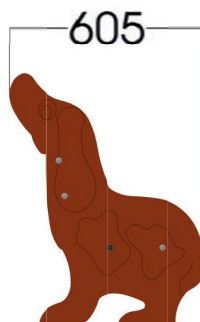

Descripción

Banco modelo "Perritos".

Materiales

- Lateral forma de perro en madera H.P.L. de 18 mm.
- Grabado en bajorrelieve.
- Asiento y respaldo en madera tratada en autoclave, tintada y abnizada.
- Anclaje; Perno de de rosca interna de 8 x 80 mm.

Dimensiones generales

Cimentación