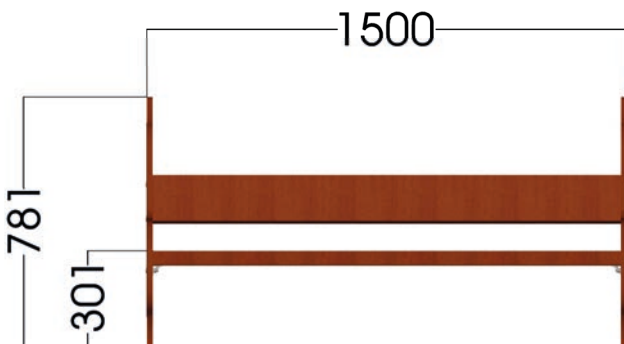

Descripción

Banco modelo "Perritos".

Materiales

- Lateral forma de perro en madera H.P.L. de 18 mm.
- Grabado en bajorrelieve.
- Asiento y respaldo en madera tratada en autoclave, tintada y abnizada.
- Anclaje; Perno de de rosca interna de 8 x 80 mm.

Dimensiones generales

Cimentación