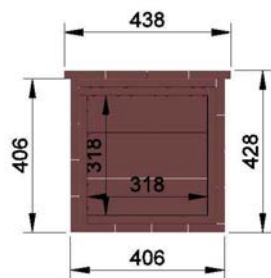

Descripción

Papelera cuadrada de listones con tapa.

Materiales

- Capacidad: 58,6 l.
- Tablones de madera con tratamiento autoclave 4 de 580 x 110 x 35 mm.
- Pies en tablones de 1000 x 110 x 35 mm.
- Tornillería zincada.
- Anclaje: perno de rosca interna de 8 x 80 mm.

Dimensiones generales

Cimentación

Unidades en metros