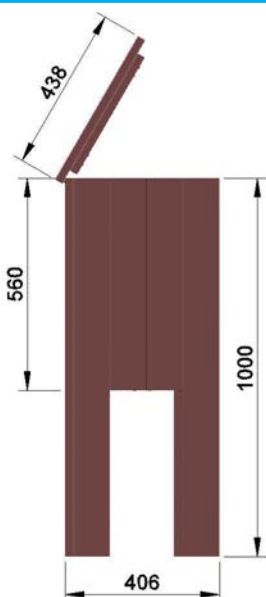

Descripción

Papelera cuadrada de listones con tapa.

Materiales

- Capacidad: 58,6 l.
- Tablones de madera con tratamiento autoclave 4 de 580 x 110 x 35 mm.
- Pies en tablones de 1000 x 110 x 35 mm.
- Tornillería zincada.
- Anclaje: perno de rosca interna de 8 x 80 mm.

Dimensiones generales

Cimentación

Unidades en metros