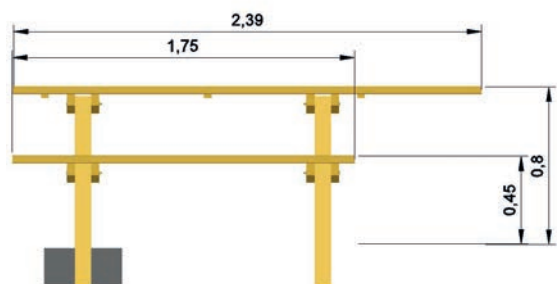

Descripción

Mesa tipo pique-nique adaptada para una silla de ruedas.

Materiales

- Estructuras en madera tratada en autoclave.
- Listones de 2400 x 145 x 35 mm.
- Anclaje: postes en dado de hormigón enterrados bajo tierra.

Dimensiones generales

Área Seg.

Unidades en metros