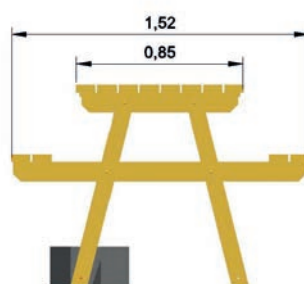

Descripción

Mesa tipo pique-nique adaptada para una silla de ruedas.

Materiales

- Estructuras en madera tratada en autoclave.
- Listones de 2400 x 145 x 35 mm.
- Anclaje: postes en dado de hormigón enterrados bajo tierra.

Dimensiones generales

Área Seg.

Unidades en metros