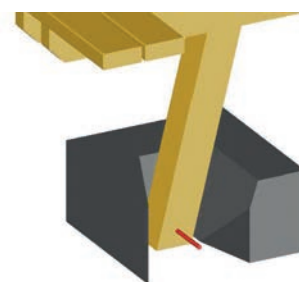

Descripción

Mesa tipo pique-nique adaptada para una silla de ruedas.

Materiales

- Estructuras en madera tratada en autoclave.
- Listones de 2400 x 145 x 35 mm.
- Anclaje: postes en dado de hormigón enterrados bajo tierra.

Dimensiones generales

Área Seg.

Unidades en metros